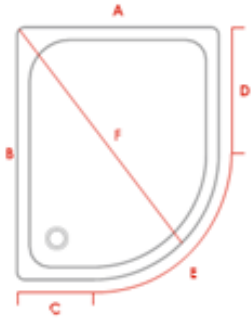

* Ölçüler cm'dir.

Monoblok Asimetrik Duş Tekneleri

Ölçü	A	B	C	D	E	F	Yükseklik
70 x 90 Sağ - Sol	70	90	25	45	138	92	12,5 cm
70 x 100 Sağ - Sol	70	100	25	55	148	99	12,5 cm
70 x 110 Sağ - Sol	70	110	25	65	158	107	12,5 cm
70 x 120 Sağ - Sol	70	120	25	73	168	118	12,5 cm
80 x 90 Sağ - Sol	80	90	28	39	145	96	12,5 cm
80 x 100 Sağ - Sol	80	100	28	48	155	105	12,5 cm
80 x 110 Sağ - Sol	80	110	28	56	166	113	12,5 cm
80 x 120 Sağ - Sol	80	120	28	68	175	120	12,5 cm
80 x 130 Sağ - Sol	80	130	28	78	186	132	12,5 cm
80 x 140 Sağ - Sol	80	140	29	89	197	138	12,5 cm
80 x 150 Sağ - Sol	80	150	29	98	206	150	12,5 cm
90 x 100 Sağ - Sol	90	100	37	43	165	110	12,5 cm
90 x 110 Sağ - Sol	90	110	37	57	175	117	12,5 cm
90 x 120 Sağ - Sol	90	120	37	66	185	126	12,5 cm
90 x 130 Sağ - Sol	90	130	37	78	196	136	12,5 cm
90 x 140 Sağ - Sol	90	140	37	89	205	143	12,5 cm
90 x 150 Sağ - Sol	90	150	37	96	216	153	12,5 cm

Flat Asimetrik Duş Tekneleri

Ölçü	A	B	C	D	E	F	Yükseklik
70 x 90 Sağ - Sol	70	90	25	45	138	92	6,5 cm
70 x 100 Sağ - Sol	70	100	25	55	148	99	6,5 cm
70 x 110 Sağ - Sol	70	110	25	65	158	107	6,5 cm
70 x 120 Sağ - Sol	70	120	25	73	168	118	6,5 cm
80 x 90 Sağ - Sol	80	90	28	39	145	96	6,5 cm
80 x 100 Sağ - Sol	80	100	28	48	155	105	6,5 cm
80 x 110 Sağ - Sol	80	110	28	56	166	113	6,5 cm
80 x 120 Sağ - Sol	80	120	28	68	175	120	6,5 cm
80 x 130 Sağ - Sol	80	130	28	78	186	132	6,5 cm
80 x 140 Sağ - Sol	80	140	29	89	197	138	6,5 cm
80 x 150 Sağ - Sol	80	150	29	98	206	150	6,5 cm
90 x 100 Sağ - Sol	90	100	37	43	165	110	6,5 cm
90 x 110 Sağ - Sol	90	110	37	57	175	117	6,5 cm
90 x 120 Sağ - Sol	90	120	37	66	185	126	6,5 cm
90 x 130 Sağ - Sol	90	130	37	78	196	136	6,5 cm
90 x 140 Sağ - Sol	90	140	37	89	205	143	6,5 cm
90 x 150 Sağ - Sol	90	150	37	96	216	153	6,5 cm