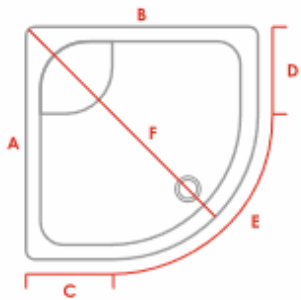

Ölçü	Yükseklik	Yükseklik (F)
90 x 100	20 cm	43
90 x 110	20 cm	43
90 x 120	20 cm	43
90 x 130	20 cm	43
90 x 140	20 cm	43
90 x 150	20 cm	43

Ölçü	Yükseklik	Yükseklik (F)
100 x 110	20 cm	43
100 x 120	20 cm	43
100 x 130	20 cm	43
100 x 140	20 cm	43
100 x 150	20 cm	43

F Oturma
Yüksekliği

Asimetrik Duş Tekneleri **H:15 CM & H: 20 CM**

Ölçü	A	B	C	D	E	F
70 x 90 Sağ - Sol	70	90	25	45	138	92
70 x 100 Sağ - Sol	70	100	25	55	148	99
70 x 110 Sağ - Sol	70	110	25	65	158	107
70 x 120 Sağ - Sol	70	120	25	73	168	118
80 x 90 Sağ - Sol	80	90	28	39	145	96
80 x 100 Sağ - Sol	80	100	28	48	155	105
80 x 110 Sağ - Sol	80	110	28	56	166	113
80 x 120 Sağ - Sol	80	120	28	68	175	120
80 x 130 Sağ - Sol	80	130	28	78	186	132
80 x 140 Sağ - Sol	80	140	29	89	197	138
80 x 150 Sağ - Sol	80	150	29	98	206	150
90 x 100 Sağ - Sol	90	100	37	43	165	110
90 x 110 Sağ - Sol	90	110	37	57	175	117
90 x 120 Sağ - Sol	90	120	37	66	185	126
90 x 130 Sağ - Sol	90	130	37	78	196	136
90 x 140 Sağ - Sol	90	140	37	89	205	143
90 x 150 Sağ - Sol	90	150	37	96	216	153

* Ölçüler cm'dir.

Dikdörtgen Duş Tekneleri H:15 CM & H: 20 CM

Ölçü	Ölçü	Ölçü	Ölçü	Ölçü
70 x 80	75 x 90	80 x 90	90 x 100	100 x 110
70 x 90	75 x 100	80 x 100	90 x 110	100 x 120
70 x 100	75 x 110	80 x 105	90 x 120	100 x 130
70 x 110	75 x 120	80 x 110	90 x 130	100 x 140
70 x 120	75 x 130	80 x 120	90 x 140	100 x 150
70 x 125	75 x 140	80 x 130	90 x 150	
70 x 130	75 x 150	80 x 135	90 x 160	
70 x 140	75 x 160	80 x 140	90 x 170	
70 x 145	75 x 170	80 x 150	90 x 180	
70 x 150	75 x 180	80 x 160		
70 x 155		80 x 170		
70 x 160		80 x 180		
70 x 170				
70 x 180				

Oval Oturmalı Mini Küvetler

Ölçü	A	B	C	D	E	F
90 x 90	90	90	42	42	157	106,5
100 x 100	100	100	49	49	178	120
110 x 110	110	110	43	43	191	126
120 x 120	120	120	48	48	210	141

* Ölçüler cm'dir.

Oturmalı Mini Küvetler