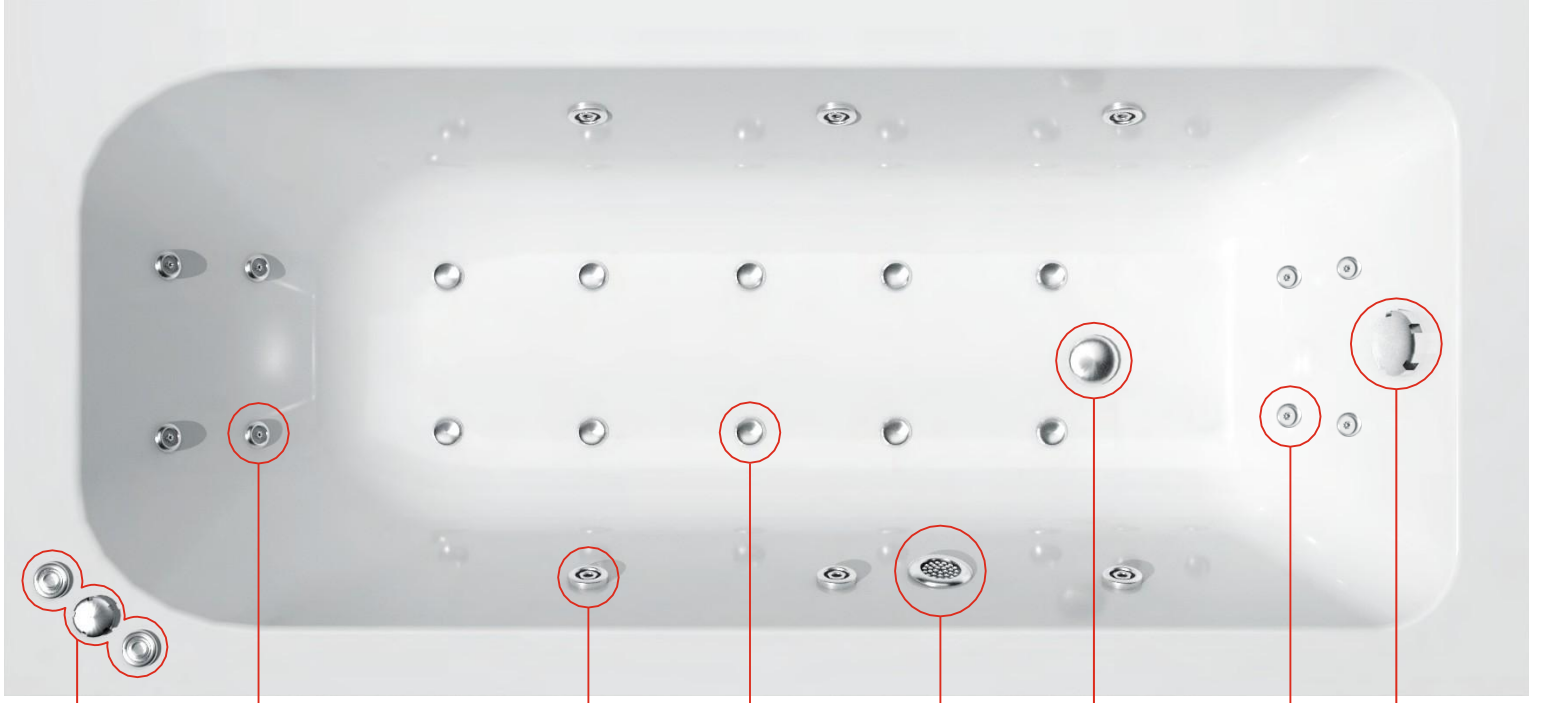

Sistem Şeması

Kontrol Butonları

Sırt Jeti

Jet

Blower Jet

Emiş

Gider

Ayak Jeti

Kumandalı Sifon

Aksesuarlar

Küvet Üstü Ankastr Batarya

Istıfıcı

Hidromasajlı Küvetler İçin Elektronik On / Off Lamba Seviye Sensörü

Lamba Küvet İçi

Krom Küvet Kolu

Kumandalı Sifon

Duş Sifonu

Duş Sifonu (90'lık)

Baş Yastığı

Altın Kaplama Jakuzi Sistemi + Kumandalı Sifon

Akrilik Küvetlerin Temizliği

Küvetinizi kullandıktan hemen sonra sıvı bir banyo temizleyicisi, yumuşak bir bez ve ılık su kullanarak temizleyiniz. Aksi takdirde erimeyen sabun ürünleri, kirler ve kireçli su, akrilik üzerinde ince bir tabaka oluşturur ve temizlenmesi güçleşir.

Küvetinizin temizliğinde tuz ruhu, aşındırıcı / toz deterjan ve toz ihtiva eden krem deterjan, arap sabunu ve sert / çizici temizlik süngeri kullanmayınız.