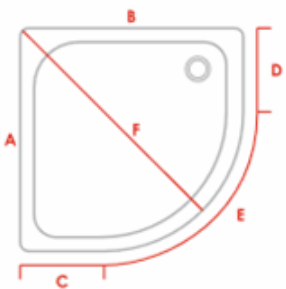

* Ölçüler cm'dir.

Asimetrik Mini Kuvetler

Ölçü	A	B	C	D	E	F	Yükseklik
120 x 80 Sağ - Sol	120	80	27	67	176	123	42 cm
120 x 90 Sağ - Sol	120	90	36	71	186	128	42 cm

* Ölçüler cm'dir

Monoblok Kare Duş Tekneleri

Monoblok Oval Duş Tekneleri

Ölçü	A	B	C	D	E	F	Yükseklik
70 x 70	70	70	19	19	116	75	12,5 cm
80 x 80	80	80	25	25	136	89,5	12,5 cm
85 x 85	85	85	30	30	146	96	12,5 cm
90 x 90	90	90	34	34	155,5	103	12,5 cm
95 x 95	95	95	40	40	165,5	110,5	12,5 cm
100 x 100	100	100	46	46	175	117,5	12,5 cm
110 x 110	110	110	50	50	193	130	12,5 cm
120 x 120	120	120	56	56	210	140	12,5 cm

* Ölçüler cm'dir.

Flat Oval Duş Tekneleri

Ölçü	A	B	C	D	E	F	Yükseklik
70 x 70	70	70	19	19	116	75	6,5 cm
80 x 80	80	80	25	25	136	89,5	6,5 cm
85 x 85	85	85	30	30	146	96	6,5 cm
90 x 90	90	90	34	34	155,5	103	6,5 cm
95 x 95	95	95	40	40	165,5	110,5	6,5 cm
100 x 100	100	100	46	46	175	117,5	6,5 cm
110 x 110	110	110	50	50	193	130	6,5 cm
120 x 120	120	120	56	56	210	140	6,5 cm

* Ölçüler cm'dir.

Monoblok Asimetrik Duş Tekneleri

Ölçü	A	B	C	D	E	F	Yükseklik
70 x 90 Sağ - Sol	70	90	25	45	138	92	12,5 cm
70 x 100 Sağ - Sol	70	100	25	55	148	99	12,5 cm
70 x 110 Sağ - Sol	70	110	25	65	158	107	12,5 cm
70 x 120 Sağ - Sol	70	120	25	73	168	118	12,5 cm
80 x 90 Sağ - Sol	80	90	28	39	145	96	12,5 cm
80 x 100 Sağ - Sol	80	100	28	48	155	105	12,5 cm
80 x 110 Sağ - Sol	80	110	28	56	166	113	12,5 cm
80 x 120 Sağ - Sol	80	120	28	68	175	120	12,5 cm
80 x 130 Sağ - Sol	80	130	28	78	186	132	12,5 cm
80 x 140 Sağ - Sol	80	140	29	89	197	138	12,5 cm
80 x 150 Sağ - Sol	80	150	29	98	206	150	12,5 cm
90 x 100 Sağ - Sol	90	100	37	43	165	110	12,5 cm
90 x 110 Sağ - Sol	90	110	37	57	175	117	12,5 cm
90 x 120 Sağ - Sol	90	120	37	66	185	126	12,5 cm
90 x 130 Sağ - Sol	90	130	37	78	196	136	12,5 cm
90 x 140 Sağ - Sol	90	140	37	89	205	143	12,5 cm
90 x 150 Sağ - Sol	90	150	37	96	216	153	12,5 cm