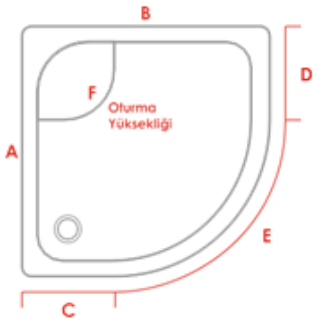

Monoblok - Flat Kare Duş Tekneleri

Monoblok - Flat Oval Duş Tekneleri

Monoblok - Flat Dikdörtgen Duş Tekneleri

Monoblok - Flat Asimetrik Duş Tekneleri

Kare Duş Tekneleri **H: 15 CM & H: 20 CM**

Ölçü

70 x 70

80 x 80

85 x 85

Ölçü

90 x 90

100 x 100

110 x 110

Oval Duş Tekneleri H:15 CM & H: 20 CM

Ölçü	A	B	C	D	E	F
70 x 70	70	70	19	19	116	75
80 x 80	80	80	25	25	136	89,5
85 x 85	85	85	30	30	146	96
90 x 90	90	90	34	34	155,5	103
95 x 95	95	95	40	40	165,5	110,5
100 x 100	100	100	46	46	175	117,5
110 x 110	110	110	50	50	193	130
120 x 120	120	120	56	56	210	140

* Ölçüler cm'dir.

Oval Oturmalı Duş Tekneleri

Ölçü	A	B	C	D	E	Yükseklik (F)
90 x 90	90	90	34	34	154,5	40
100 x 100	100	35	46	46	175	40
110 x 110	110	110	50	50	193	40
120 x 120	120	120	56	56	210	40

* Ölçüler cm'dir.

Asimetrik Oturmali Duş Tekneleri

Ölçü	A	B	C	D	E	Yükseklik (F)
80 x 100	80	100	28	48	155	43
80 x 110	80	110	28	56	166	43
80 x 120	80	120	28	68	175	43
80 x 130	80	130	28	78	186	43
80 x 140	80	140	29	89	197	43
80 x 150	80	150	29	98	206	43
90 x 100	90	100	37	43	165	43
90 x 110	90	110	37	57	175	43
90 x 120	90	120	37	66	185	43
90 x 130	90	130	37	78	196	43
90 x 140	90	140	37	89	205	43
90 x 150	90	150	37	96	216	43