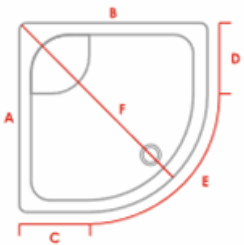

Düz Küvetler

Ölçü	Yükseklik	Ölçü	Yükseklik	Ölçü	Yükseklik
100 x 70	50 cm	120 x 80	50 cm	150 x 90	50 cm
110 x 70	50 cm	130 x 80	50 cm	160 x 90	50 cm
120 x 70	50 cm	140 x 80	50 cm	170 x 90	50 cm
130 x 70	50 cm	150 x 80	50 cm	180 x 90	50 cm
140 x 70	50 cm	160 x 80	50 cm	190 x 90	50 cm
150 x 70	50 cm	170 x 80	50 cm		
160 x 70	50 cm	180 x 80	50 cm		
170 x 70	50 cm				
180 x 70	50 cm				

110 x 110

120 x 120

130 x 130

140 x 140

150 x 150

Oval Köşe Küvetler

Ölçü	A	B	C	D	E	F	Yükseklik
110 x 110	110	110	37	37	185	120	50 cm
120 x 120	120	120	47	47	206	135	50 cm
130 x 130	130	130	47	47	218	142	50 cm
140 x 140	140	140	54	54	237	155	50 cm
150 x 150	150	150	50	50	240	159	50 cm

* Ölçüler cm'dir.

Asimetrik Mini Kuvetler

Ölçü	A	B	C	D	E	F	Yükseklik
120 x 80 Sağ - Sol	120	80	27	67	176	123	42 cm
120 x 90 Sağ - Sol	120	90	36	71	186	128	42 cm

* Ölçüler cm'dir

Monoblok Kare Duş Tekneleri