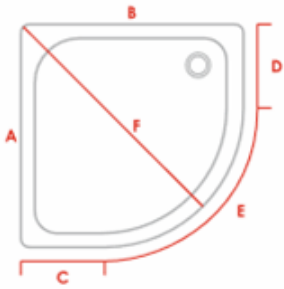

110 x 110

120 x 120

130 x 130

140 x 140

150 x 150

Oval Köşe Küvetler

Ölçü	A	B	C	D	E	F	Yükseklik
110 x 110	110	110	37	37	185	120	50 cm
120 x 120	120	120	47	47	206	135	50 cm
130 x 130	130	130	47	47	218	142	50 cm
140 x 140	140	140	54	54	237	155	50 cm
150 x 150	150	150	50	50	240	159	50 cm

* Ölçüler cm'dir.

Asimetrik Mini Kuvetler

Ölçü	A	B	C	D	E	F	Yükseklik
120 x 80 Sağ - Sol	120	80	27	67	176	123	42 cm
120 x 90 Sağ - Sol	120	90	36	71	186	128	42 cm

* Ölçüler cm'dir

Monoblok Kare Duş Tekneleri

Ölçü	Yükseklik
70 x 70	12,5 cm
80 x 80	12,5 cm
85 x 85	12,5 cm
90 x 90	12,5 cm
100 x 100	12,5 cm
110 x 110	12,5 cm

Flat Kare Duş Tekneleri

Ölçü	Yükseklik
70 x 70	6,5 cm
80 x 80	6,5 cm
85 x 85	6,5 cm
90 x 90	6,5 cm
100 x 100	6,5 cm
110 x 110	6,5 cm

Monoblok Oval Duş Tekneleri

Ölçü	A	B	C	D	E	F	Yükseklik
70 x 70	70	70	19	19	116	75	12,5 cm
80 x 80	80	80	25	25	136	89,5	12,5 cm
85 x 85	85	85	30	30	146	96	12,5 cm
90 x 90	90	90	34	34	155,5	103	12,5 cm
95 x 95	95	95	40	40	165,5	110,5	12,5 cm
100 x 100	100	100	46	46	175	117,5	12,5 cm
110 x 110	110	110	50	50	193	130	12,5 cm
120 x 120	120	120	56	56	210	140	12,5 cm