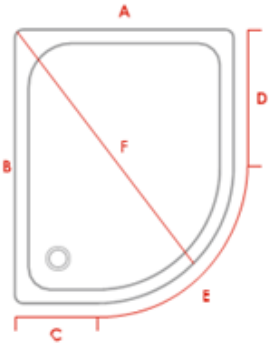

Monoblok Oval Duş Tekneleri

Ölçü	A	B	C	D	E	F	Yükseklik
70 x 70	70	70	19	19	116	75	12,5 cm
80 x 80	80	80	25	25	136	89,5	12,5 cm
85 x 85	85	85	30	30	146	96	12,5 cm
90 x 90	90	90	34	34	155,5	103	12,5 cm
95 x 95	95	95	40	40	165,5	110,5	12,5 cm
100 x 100	100	100	46	46	175	117,5	12,5 cm
110 x 110	110	110	50	50	193	130	12,5 cm
120 x 120	120	120	56	56	210	140	12,5 cm

* Ölçüler cm'dir.

Flat Oval Duş Tekneleri

Ölçü	A	B	C	D	E	F	Yükseklik
70 x 70	70	70	19	19	116	75	6,5 cm
80 x 80	80	80	25	25	136	89,5	6,5 cm
85 x 85	85	85	30	30	146	96	6,5 cm
90 x 90	90	90	34	34	155,5	103	6,5 cm
95 x 95	95	95	40	40	165,5	110,5	6,5 cm
100 x 100	100	100	46	46	175	117,5	6,5 cm
110 x 110	110	110	50	50	193	130	6,5 cm
120 x 120	120	120	56	56	210	140	6,5 cm

* Ölçüler cm'dir.

Monoblok Asimetrik Duş Tekneleri

Ölçü	A	B	C	D	E	F	Yükseklik
70 x 90 Sağ - Sol	70	90	25	45	138	92	12,5 cm
70 x 100 Sağ - Sol	70	100	25	55	148	99	12,5 cm
70 x 110 Sağ - Sol	70	110	25	65	158	107	12,5 cm
70 x 120 Sağ - Sol	70	120	25	73	168	118	12,5 cm
80 x 90 Sağ - Sol	80	90	28	39	145	96	12,5 cm
80 x 100 Sağ - Sol	80	100	28	48	155	105	12,5 cm
80 x 110 Sağ - Sol	80	110	28	56	166	113	12,5 cm
80 x 120 Sağ - Sol	80	120	28	68	175	120	12,5 cm
80 x 130 Sağ - Sol	80	130	28	78	186	132	12,5 cm
80 x 140 Sağ - Sol	80	140	29	89	197	138	12,5 cm
80 x 150 Sağ - Sol	80	150	29	98	206	150	12,5 cm
90 x 100 Sağ - Sol	90	100	37	43	165	110	12,5 cm
90 x 110 Sağ - Sol	90	110	37	57	175	117	12,5 cm
90 x 120 Sağ - Sol	90	120	37	66	185	126	12,5 cm
90 x 130 Sağ - Sol	90	130	37	78	196	136	12,5 cm
90 x 140 Sağ - Sol	90	140	37	89	205	143	12,5 cm
90 x 150 Sağ - Sol	90	150	37	96	216	153	12,5 cm