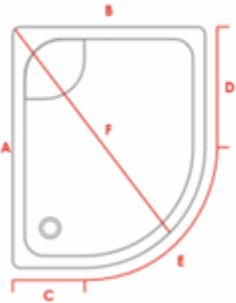

F Oturma
Yüksekliği

Asimetrik Duş Tekneleri **H:15 CM & H: 20 CM**

Ölçü	A	B	C	D	E	F
70 x 90 Sağ - Sol	70	90	25	45	138	92
70 x 100 Sağ - Sol	70	100	25	55	148	99
70 x 110 Sağ - Sol	70	110	25	65	158	107
70 x 120 Sağ - Sol	70	120	25	73	168	118
80 x 90 Sağ - Sol	80	90	28	39	145	96
80 x 100 Sağ - Sol	80	100	28	48	155	105
80 x 110 Sağ - Sol	80	110	28	56	166	113
80 x 120 Sağ - Sol	80	120	28	68	175	120
80 x 130 Sağ - Sol	80	130	28	78	186	132
80 x 140 Sağ - Sol	80	140	29	89	197	138
80 x 150 Sağ - Sol	80	150	29	98	206	150
90 x 100 Sağ - Sol	90	100	37	43	165	110
90 x 110 Sağ - Sol	90	110	37	57	175	117
90 x 120 Sağ - Sol	90	120	37	66	185	126
90 x 130 Sağ - Sol	90	130	37	78	196	136
90 x 140 Sağ - Sol	90	140	37	89	205	143
90 x 150 Sağ - Sol	90	150	37	96	216	153

Düz Küvetler

Ölçü	Yükseklik	Ölçü	Yükseklik	Ölçü	Yükseklik
100 x 70	50 cm	120 x 80	50 cm	150 x 90	50 cm
110 x 70	50 cm	130 x 80	50 cm	160 x 90	50 cm
120 x 70	50 cm	140 x 80	50 cm	170 x 90	50 cm
130 x 70	50 cm	150 x 80	50 cm	180 x 90	50 cm
140 x 70	50 cm	160 x 80	50 cm	190 x 90	50 cm
150 x 70	50 cm	170 x 80	50 cm		
160 x 70	50 cm	180 x 80	50 cm		
170 x 70	50 cm				
180 x 70	50 cm				

110 x 110

120 x 120

130 x 130

140 x 140

150 x 150

Oval Köşe Küvetler

Ölçü	A	B	C	D	E	F	Yükseklik
110 x 110	110	110	37	37	185	120	50 cm
120 x 120	120	120	47	47	206	135	50 cm
130 x 130	130	130	47	47	218	142	50 cm
140 x 140	140	140	54	54	237	155	50 cm
150 x 150	150	150	50	50	240	159	50 cm

* Ölçüler cm'dir.

Asimetrik Mini Kuvetler

Ölçü	A	B	C	D	E	F	Yükseklik
120 x 80 Sağ - Sol	120	80	27	67	176	123	42 cm
120 x 90 Sağ - Sol	120	90	36	71	186	128	42 cm

* Ölçüler cm'dir

Monoblok Kare Duş Tekneleri