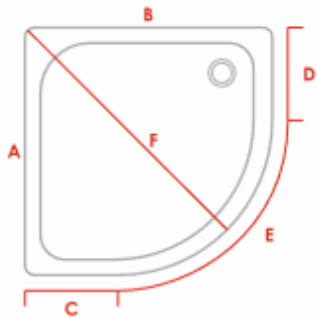

Monoblok - Flat Kare Duş Tekneleri

Monoblok - Flat Oval Duş Tekneleri

Monoblok - Flat Dikdörtgen Duş Tekneleri

Monoblok - Flat Asimetrik Duş Tekneleri

Kare Duş Tekneleri **H: 15 CM & H: 20 CM**

Ölçü

70 x 70

80 x 80

85 x 85

Ölçü

90 x 90

100 x 100

110 x 110

Oval Duş Tekneleri H:15 CM & H: 20 CM

Ölçü	A	B	C	D	E	F
70 x 70	70	70	19	19	116	75
80 x 80	80	80	25	25	136	89,5
85 x 85	85	85	30	30	146	96
90 x 90	90	90	34	34	155,5	103
95 x 95	95	95	40	40	165,5	110,5
100 x 100	100	100	46	46	175	117,5
110 x 110	110	110	50	50	193	130
120 x 120	120	120	56	56	210	140

* Ölçüler cm'dir.

Oval Oturmalı Duş Tekneleri

Ölçü	A	B	C	D	E	Yükseklik (F)
90 x 90	90	90	34	34	154,5	40
100 x 100	100	35	46	46	175	40
110 x 110	110	110	50	50	193	40
120 x 120	120	120	56	56	210	40

* Ölçüler cm'dir.

Asimetrik Oturmali Duş Tekneleri

Ölçü	A	B	C	D	E	Yükseklik (F)
80 x 100	80	100	28	48	155	43
80 x 110	80	110	28	56	166	43
80 x 120	80	120	28	68	175	43
80 x 130	80	130	28	78	186	43
80 x 140	80	140	29	89	197	43
80 x 150	80	150	29	98	206	43
90 x 100	90	100	37	43	165	43
90 x 110	90	110	37	57	175	43
90 x 120	90	120	37	66	185	43
90 x 130	90	130	37	78	196	43
90 x 140	90	140	37	89	205	43
90 x 150	90	150	37	96	216	43