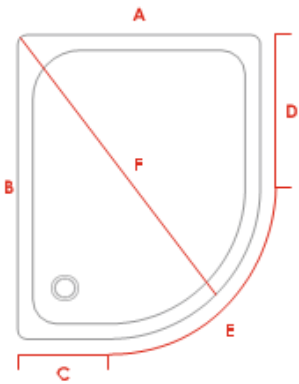

Asimetrik Oturmali Duş Tekneleri

Ölçü	A	B	C	D	E	Yükseklik (F)
80 x 100	80	100	28	48	155	43
80 x 110	80	110	28	56	166	43
80 x 120	80	120	28	68	175	43
80 x 130	80	130	28	78	186	43
80 x 140	80	140	29	89	197	43
80 x 150	80	150	29	98	206	43
90 x 100	90	100	37	43	165	43
90 x 110	90	110	37	57	175	43
90 x 120	90	120	37	66	185	43
90 x 130	90	130	37	78	196	43
90 x 140	90	140	37	89	205	43
90 x 150	90	150	37	96	216	43

* Ölçüler cm'dir.

Dikdörtgen Oturmalı Duş Tekneleri

Ölçü	Yükseklik	Yükseklik (F)
80 x 100	20 cm	43
80 x 105	20 cm	43
80 x 110	20 cm	43
80 x 120	20 cm	43
80 x 130	20 cm	43
80 x 135	20 cm	43
80 x 140	20 cm	43
80 x 150	20 cm	43

Ölçü	Yükseklik	Yükseklik (F)
90 x 100	20 cm	43
90 x 110	20 cm	43
90 x 120	20 cm	43
90 x 130	20 cm	43
90 x 140	20 cm	43
90 x 150	20 cm	43

Ölçü	Yükseklik	Yükseklik (F)
100 x 110	20 cm	43
100 x 120	20 cm	43
100 x 130	20 cm	43
100 x 140	20 cm	43
100 x 150	20 cm	43

F Oturma
Yüksekliği

Asimetrik Duş Tekneleri **H:15 CM & H: 20 CM**

Ölçü	A	B	C	D	E	F
70 x 90 Sağ - Sol	70	90	25	45	138	92
70 x 100 Sağ - Sol	70	100	25	55	148	99
70 x 110 Sağ - Sol	70	110	25	65	158	107
70 x 120 Sağ - Sol	70	120	25	73	168	118
80 x 90 Sağ - Sol	80	90	28	39	145	96
80 x 100 Sağ - Sol	80	100	28	48	155	105
80 x 110 Sağ - Sol	80	110	28	56	166	113
80 x 120 Sağ - Sol	80	120	28	68	175	120
80 x 130 Sağ - Sol	80	130	28	78	186	132
80 x 140 Sağ - Sol	80	140	29	89	197	138
80 x 150 Sağ - Sol	80	150	29	98	206	150
90 x 100 Sağ - Sol	90	100	37	43	165	110
90 x 110 Sağ - Sol	90	110	37	57	175	117
90 x 120 Sağ - Sol	90	120	37	66	185	126
90 x 130 Sağ - Sol	90	130	37	78	196	136
90 x 140 Sağ - Sol	90	140	37	89	205	143
90 x 150 Sağ - Sol	90	150	37	96	216	153