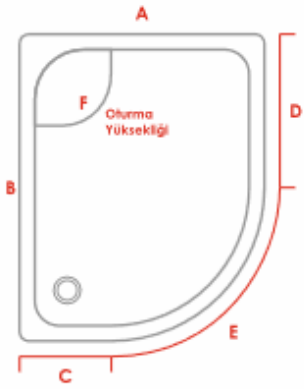

80 x 80

85 x 85

Ölçü

90 x 90

100 x 100

110 x 110

Oval Duş Tekneleri H:15 CM & H: 20 CM

Ölçü	A	B	C	D	E	F
70 x 70	70	70	19	19	116	75
80 x 80	80	80	25	25	136	89,5
85 x 85	85	85	30	30	146	96
90 x 90	90	90	34	34	155,5	103
95 x 95	95	95	40	40	165,5	110,5
100 x 100	100	100	46	46	175	117,5
110 x 110	110	110	50	50	193	130
120 x 120	120	120	56	56	210	140

* Ölçüler cm'dir.

Oval Oturmalı Duş Tekneleri

Ölçü	A	B	C	D	E	Yükseklik (F)
90 x 90	90	90	34	34	154,5	40
100 x 100	100	35	46	46	175	40
110 x 110	110	110	50	50	193	40
120 x 120	120	120	56	56	210	40

* Ölçüler cm'dir.

Asimetrik Oturmali Duş Tekneleri

Ölçü	A	B	C	D	E	Yükseklik (F)
80 x 100	80	100	28	48	155	43
80 x 110	80	110	28	56	166	43
80 x 120	80	120	28	68	175	43
80 x 130	80	130	28	78	186	43
80 x 140	80	140	29	89	197	43
80 x 150	80	150	29	98	206	43
90 x 100	90	100	37	43	165	43
90 x 110	90	110	37	57	175	43
90 x 120	90	120	37	66	185	43
90 x 130	90	130	37	78	196	43
90 x 140	90	140	37	89	205	43
90 x 150	90	150	37	96	216	43

* Ölçüler cm'dir.

Dikdörtgen Oturmalı Duş Tekneleri

Ölçü	Yükseklik	Yükseklik (F)
80 x 100	20 cm	43
80 x 105	20 cm	43
80 x 110	20 cm	43
80 x 120	20 cm	43
80 x 130	20 cm	43
80 x 135	20 cm	43
80 x 140	20 cm	43
80 x 150	20 cm	43